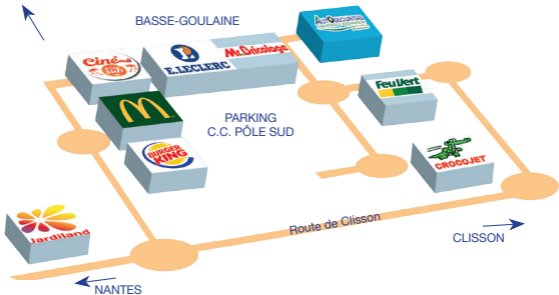

# CARTE CE

et associations

**Contrôle Technique Automobile**

**65 €\***

\* valable jusqu'au 31/12/20 hors véhicules gaz

**AUTO CONTROLE POLE SUD**  
**BASSE-GOULAINNE**  
**☎ 02 40 03 32 31**

SAINT-  
SÉBASTIEN

**AUTO CONTRÔLE PÔLE SUD**

**OUVERT TOUS LES JOURS DE 8H40 À 18H30 - SAMEDI DE 8H À 12H**